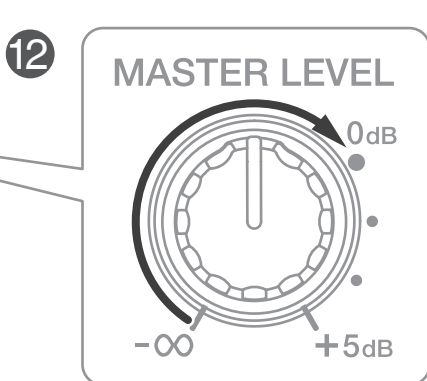

Basic operation

Opérations de base | Grundfunktionen | Funzionamento di base | Basisbediening |
 Funcionamiento básico | Funcionamento básico | Основные операции | 基本操作

04

05

CH1	MASTER	CH2
12	12	12
6	6	6
3	3	3
0	0	0
-3	-3	-3
-6	-6	-6
-15	-15	-15

dB
REV

HEADPHONES

1 PHONES

2

3 MIX

CUE MASTER

4 LEVEL

-∞ 0