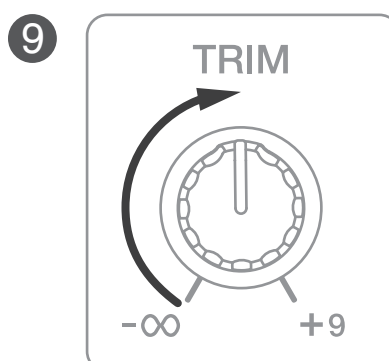

Basic operation

Opérations de base | Grundfunktionen | Funzionamento di base | Basisbediening |
Funcionamiento básico | Funcionamento básico | Основные операции | 基本操作

04

05

CH1	MASTER	CH2
12	12	12
6	6	6
3	3	3
0	0	0
-3	-3	-3
-6	-6	-6
-15	-15	-15

dB
REV

HEADPHONES

1 PHONES

2

3 MIX

CUE MASTER

4 LEVEL

-∞ 0

06

07