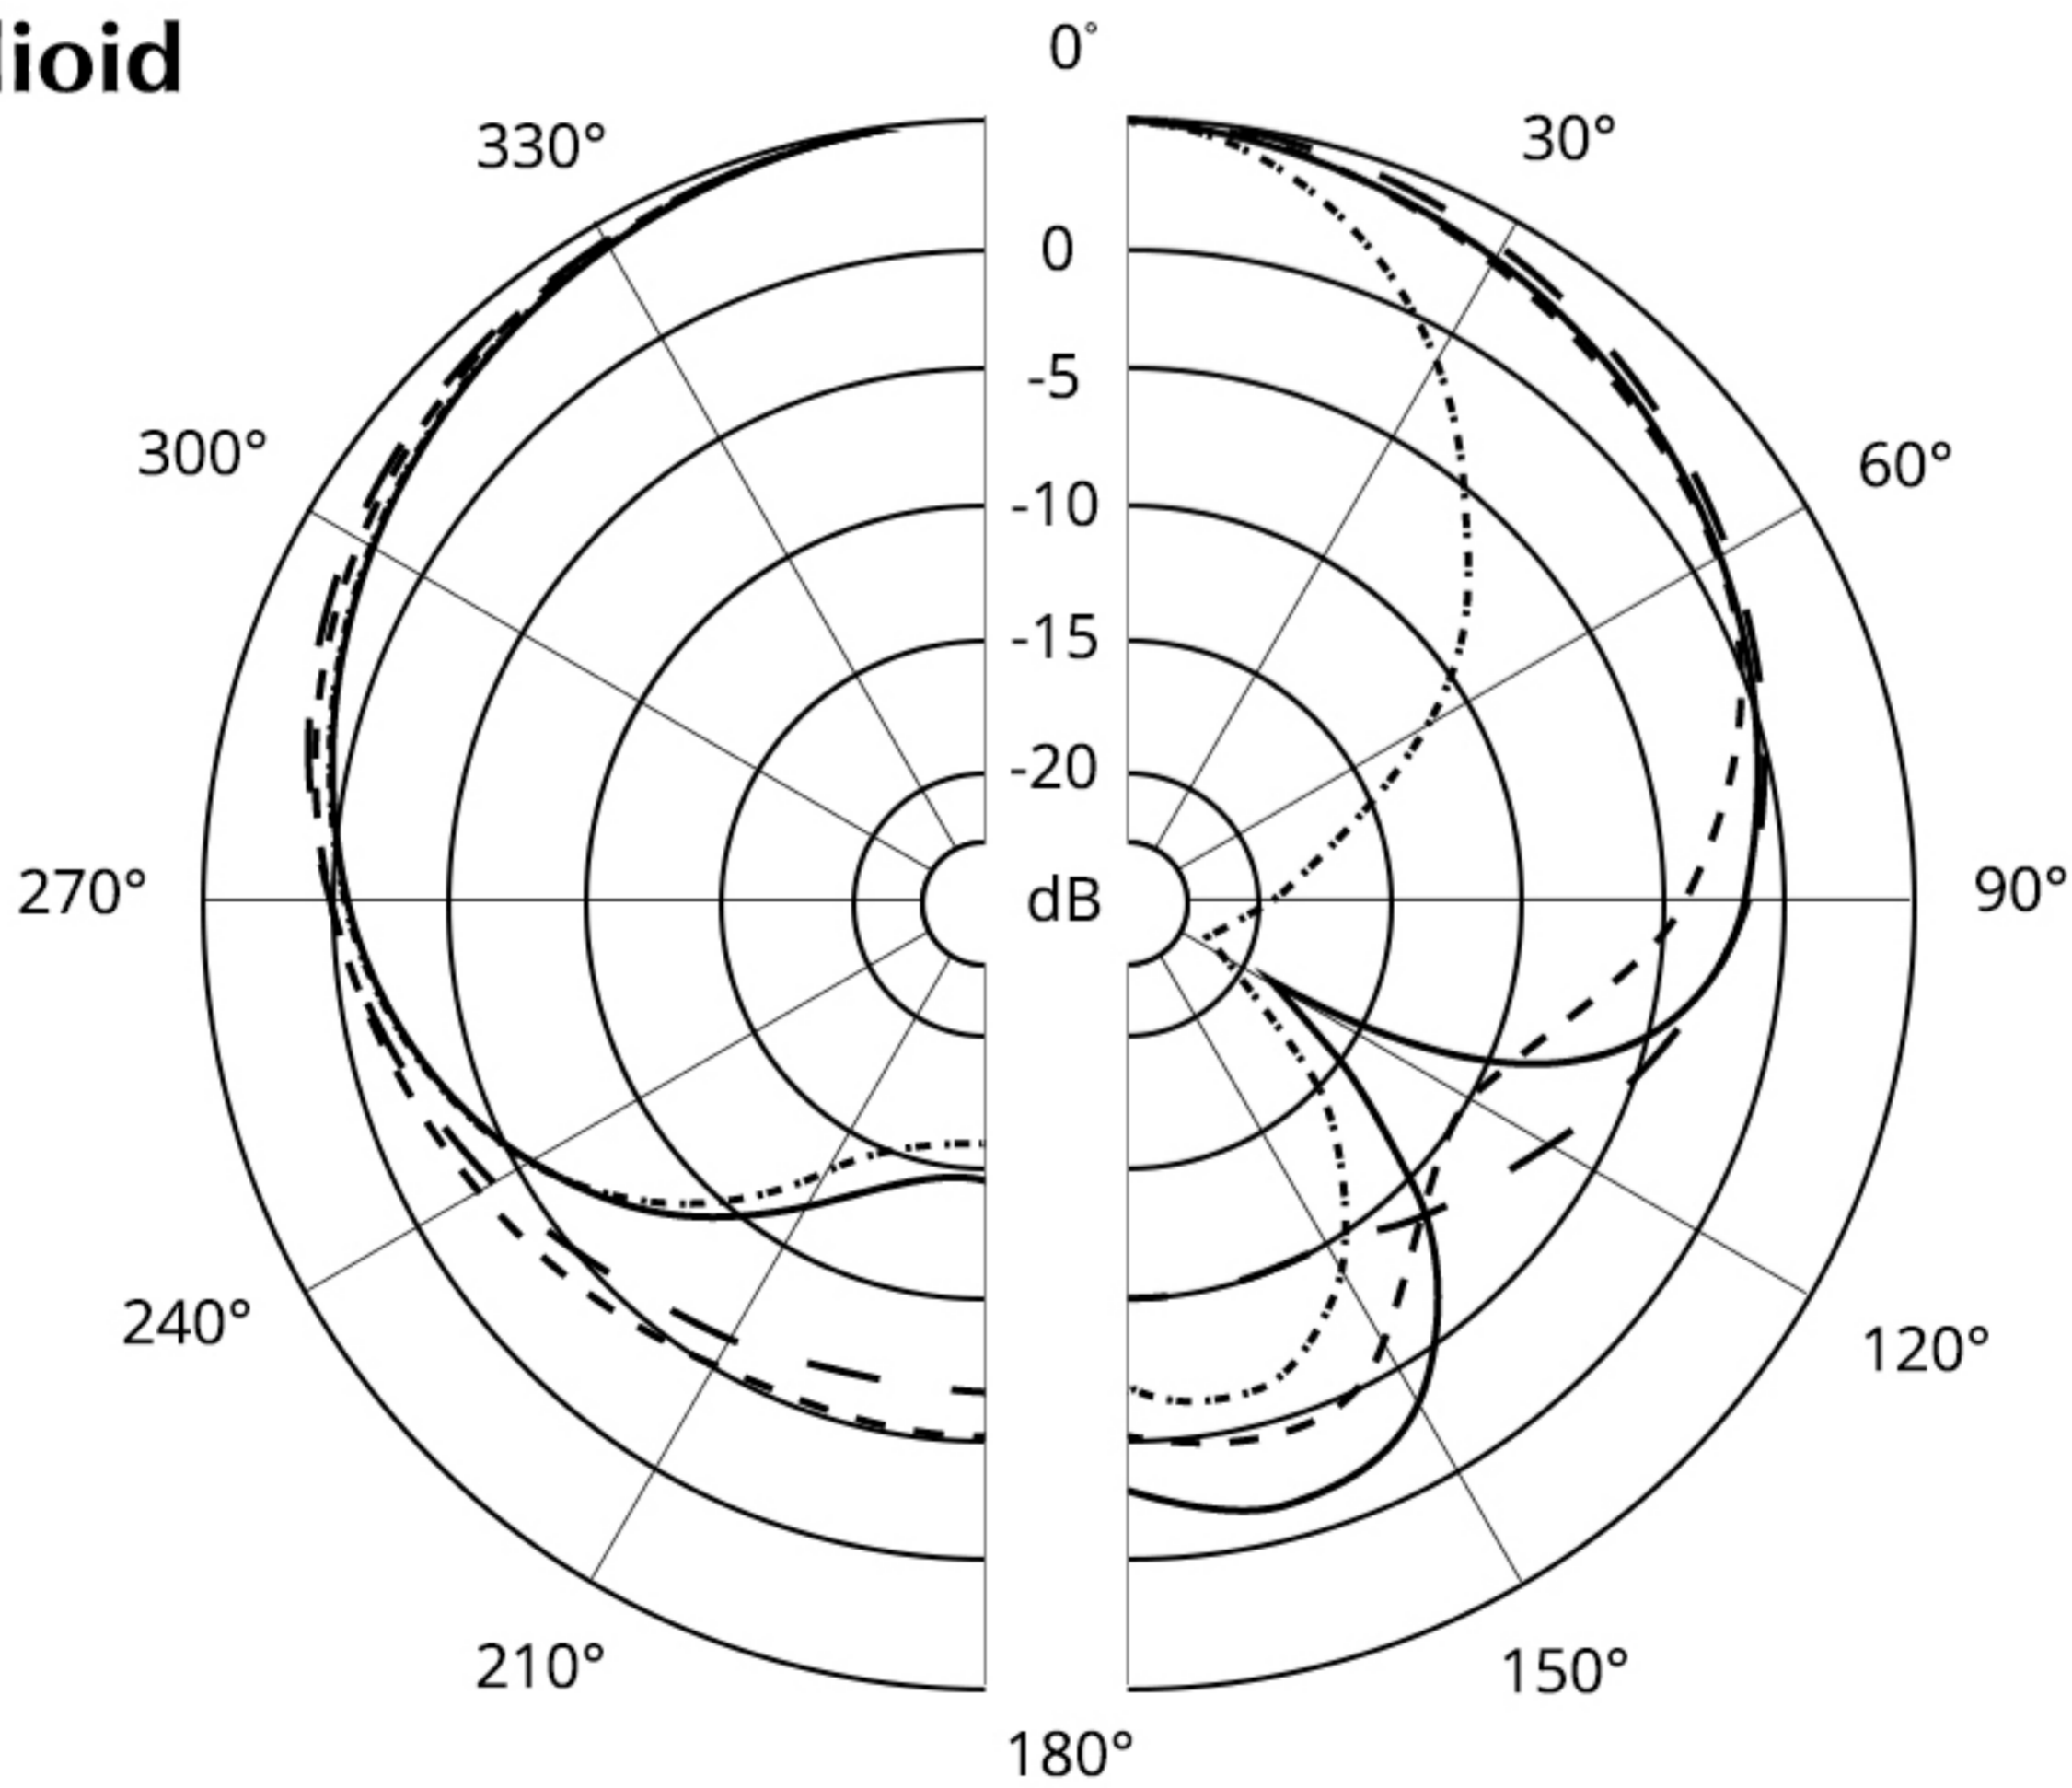

Aston Origin

Cardioid

125Hz	- - - - -	2KHz	- - - - -
250Hz	- - - - -	4KHz	- - - - -
500Hz	—————	8KHz	—————
1KHz	16KHz