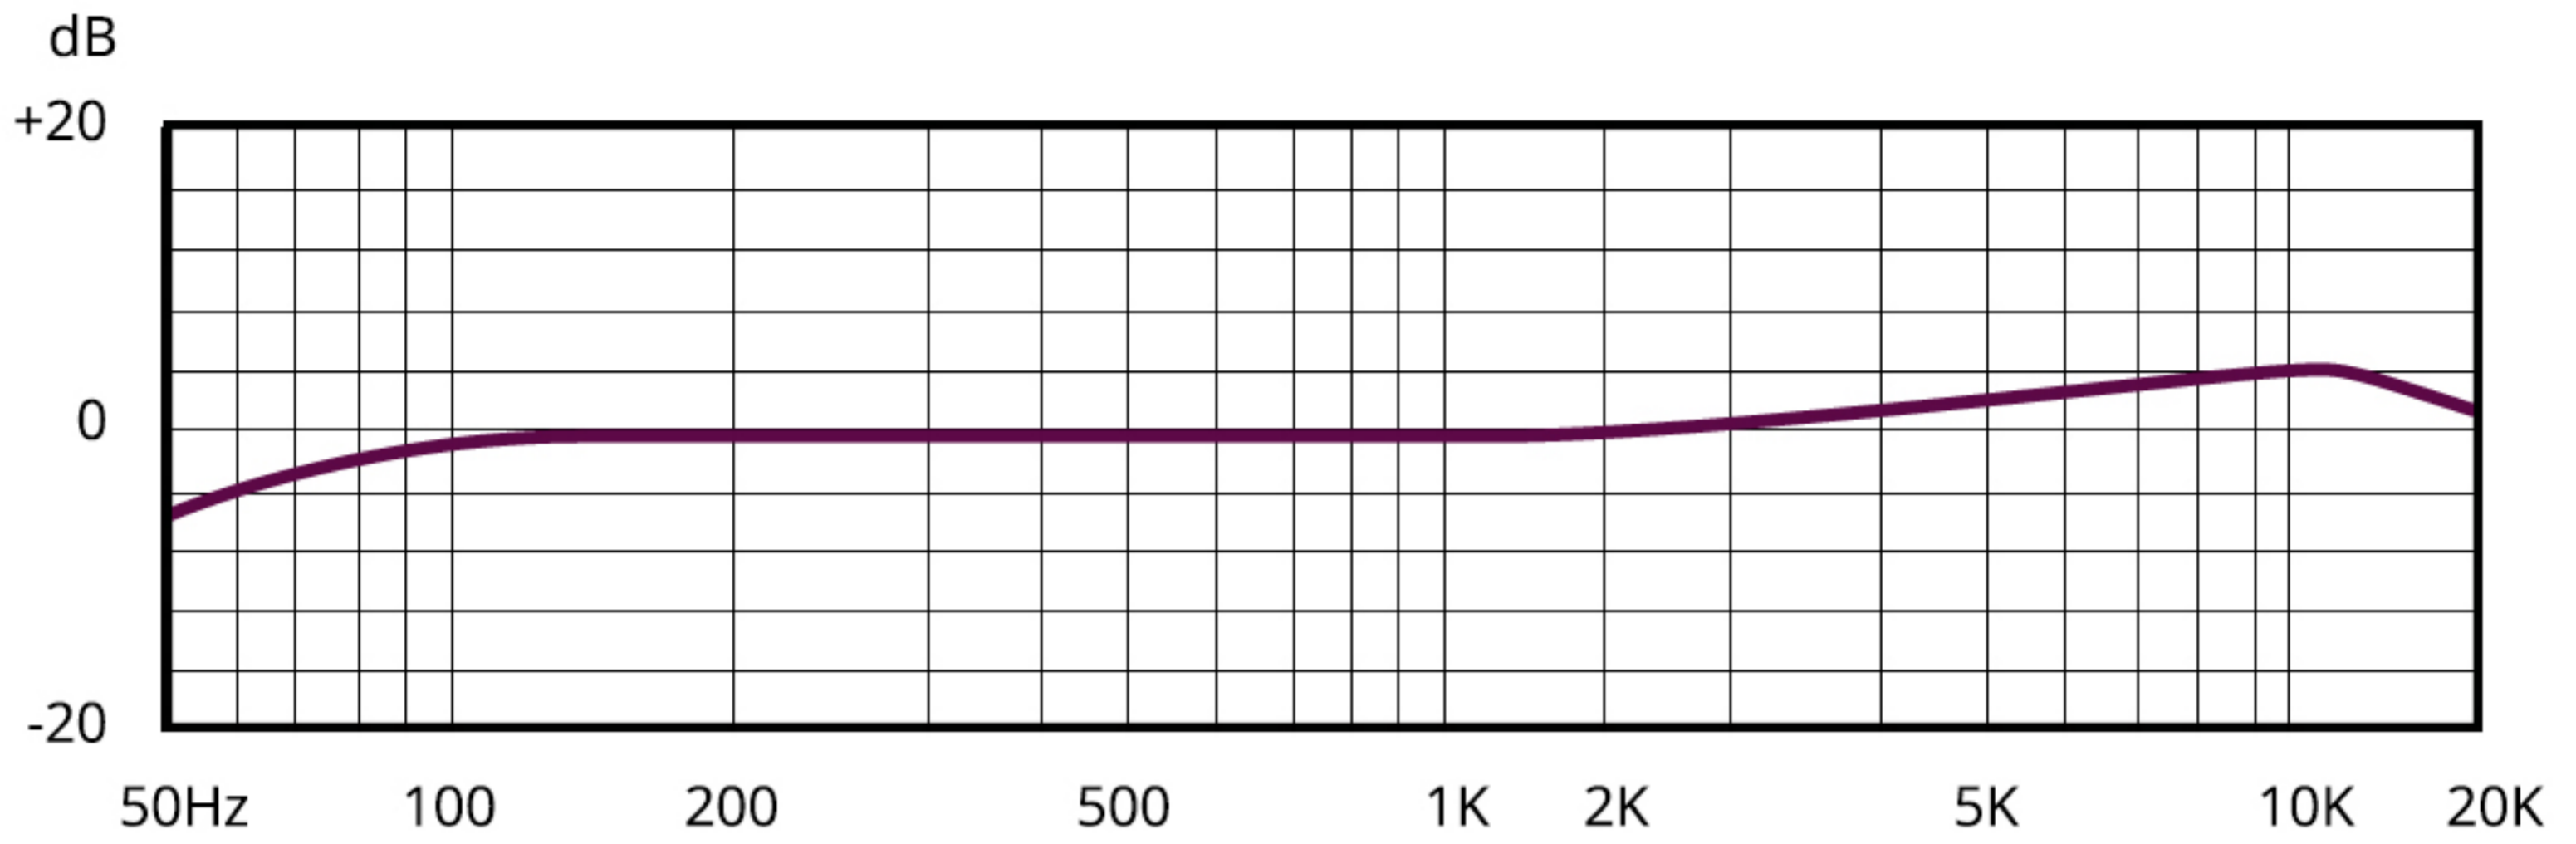

Aston Origin

Cardioid

125Hz	- - - - -	2KHz	- - - - -
250Hz	- - - - -	4KHz	- - - - -
500Hz	—————	8KHz	—————
1KHz	16KHz